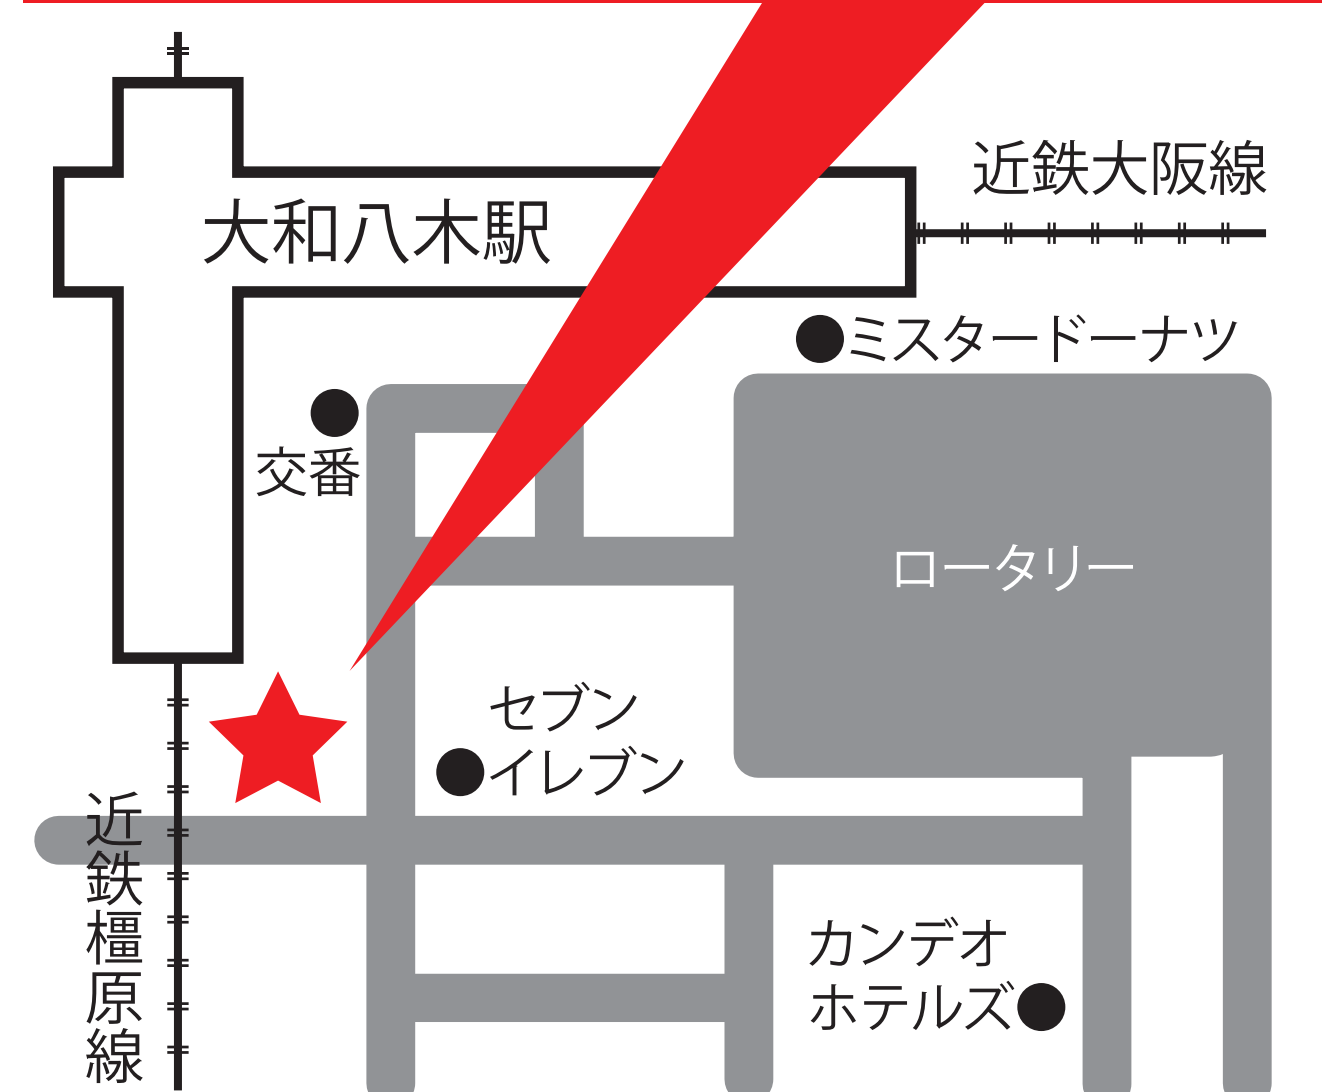

修英館

大学受験

ホームページ

携帯電話のご利用マナーにご協力ください。

Instagram

大和八木駅
南口よりすぐ!

〒634-0804 奈良県橿原市内膳町1-4-14 慶ビル3F

0120-20-8225