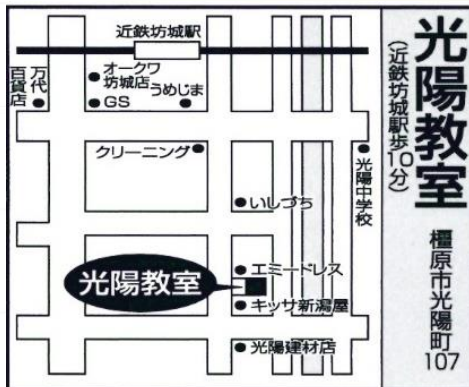

春期講習 募集中!

〈小4～小6〉8コマ(1コマ45分)・2教科(テキスト代金込み)・・・¥10,000(税別)

〈中1・2〉8コマ(1コマ60分)・3教科(テキスト代金込み)・・・¥12,800(税別)

小学教科書が
改訂されます!!

高校入試!!

- ・「思考力・判断力・表現力」が鮮明に打ち出された令和の新教科書! ⇒国語力が求められます
- ・小学校を起点に英語4技能化が始まります(学習単語数は600～700語程度)読むこと、書くことを学び中学英語に接続されます。⇒書けることが求められます
- ・学校では手が回らない「読み」「書き」は学習塾で習得しましょう!

- ・「数学」これからの社会に必須な力を養う『データの整理』が出題数も重要度も増える
- ・「理科」算数・数学の知識で溶ける問題も多数出題! また、「大体わかる」「なんとなくわかる」では不十分な問題。説明できないと回答にならないよ。
- ・「英語」文脈の理解力が問われる単語問題は大きく差がつく! 単語力は必須! 最新テーマの英文はインバウンド、ユニバーサルデザイン等が増加傾向!

詳しくはこちらから